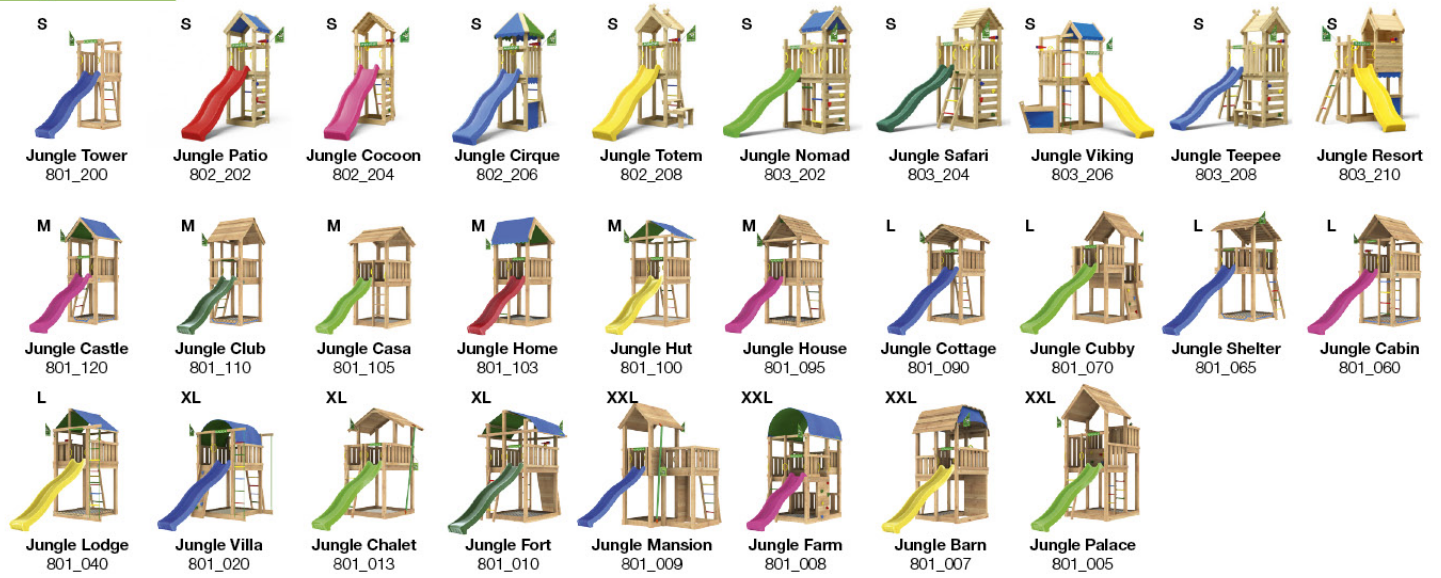

1x
022_910

14

15 Tower preparation for Modules/ links

- 450_240 / 850_240 Bridge Module
- 450_255 / 850_255 Balcony Module
- 450_410 / 850_410 Boat Module
- 450_415 / 850_415 Train Module
- 470_100 / 870_100 Bridge Link
- 470_105 / 870_105 Net Link

15-1

Playtowers

Playhouses

Modules

Swings

Frames

Links

Accessories