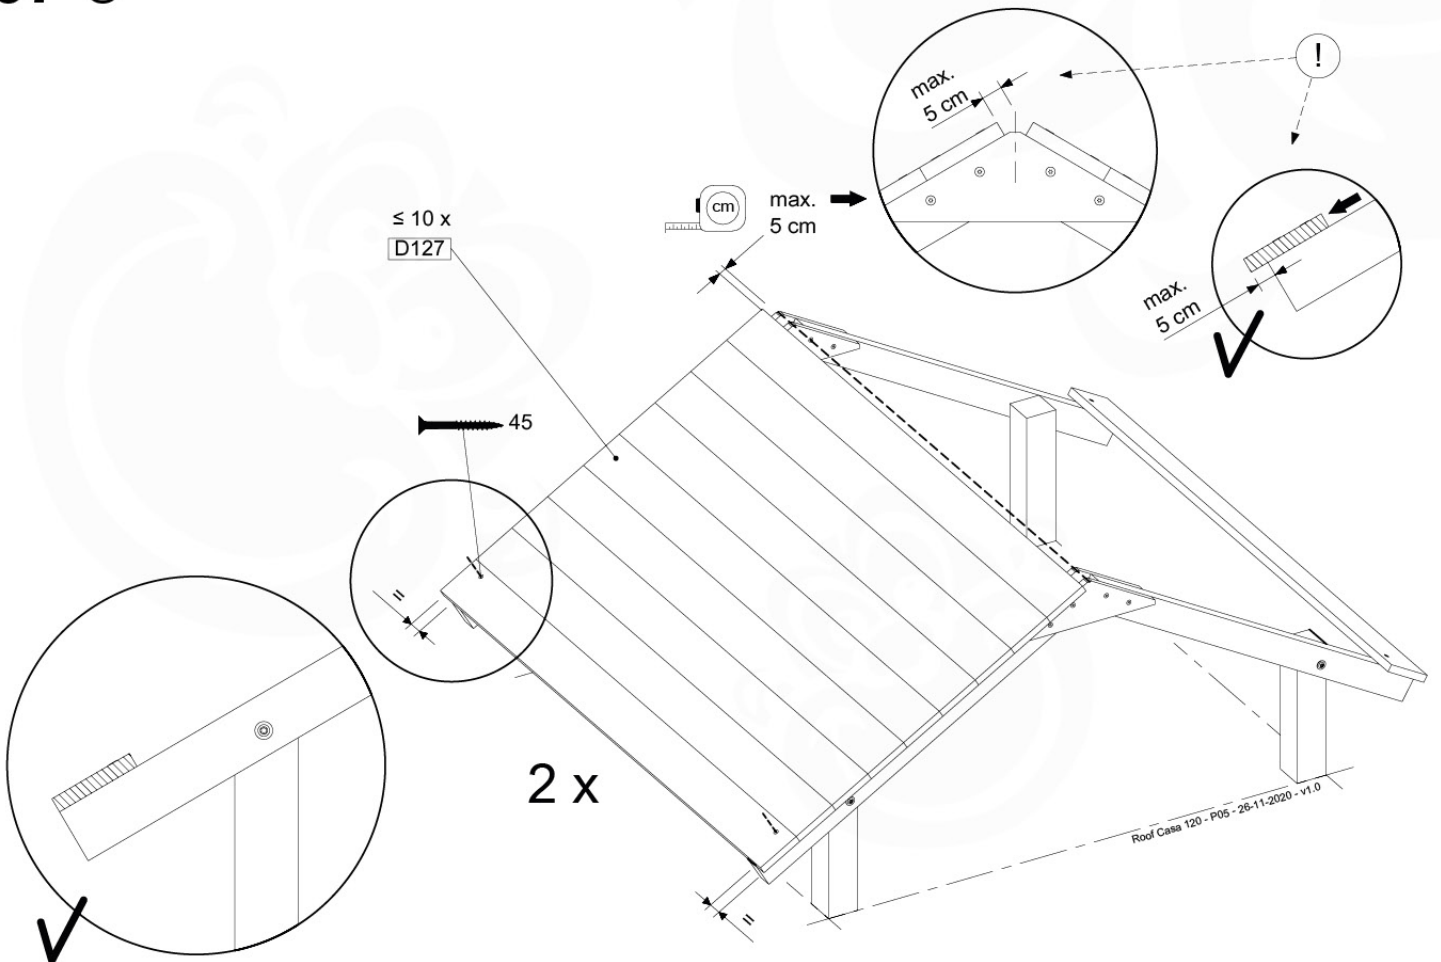

Roof Casa 120 - P102 - 26-11-2020 - v1.0

07-1

07-2

07-3

07-4

08 Add-on

Wavy Star Slide XL

- 324_100 Yellow
- 324_200 Blue
- 324_300 Green
- 324_400 Red
- 324_500 Fuchsia
- 324_600 Dark Green