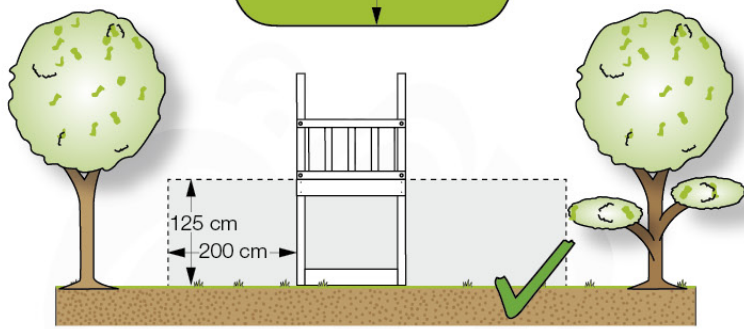

02 Safe Playground

02-1

02-2

02-3

02-4

02-5