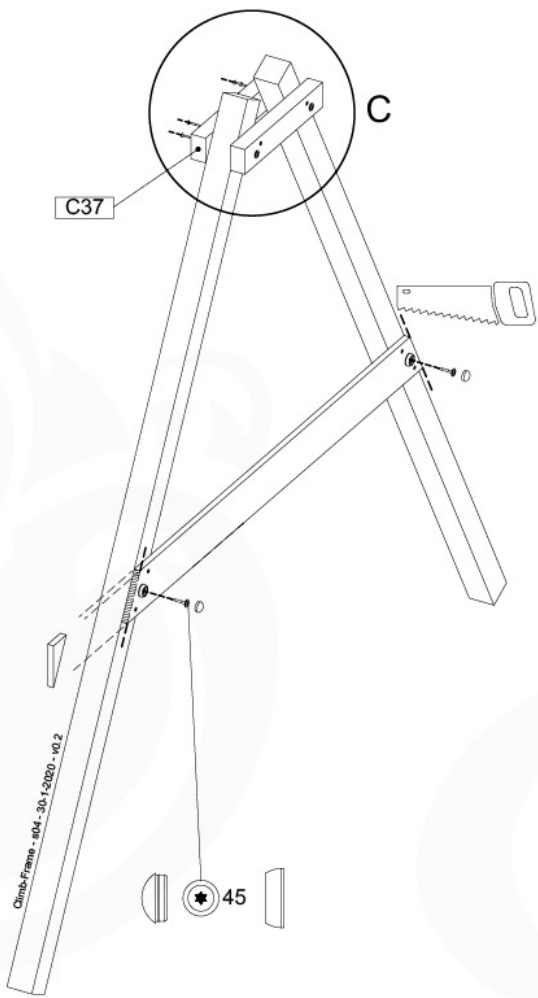

Hardware

100_161

L				L					
	<p>ø 8.0mm</p>  <p>L (mm)</p>	<p>001_406 001_417 001_422</p>	<p>45mm 80mm 137mm</p>	<p>4 x 4 x 6 x</p>		<p>023_031</p>		<p>4 x</p>	
	<p>ø 5.0mm</p>  <p>L (mm)</p>	<p>002_220 002_223</p>	<p>45mm 80mm</p>	<p>39 x 43 x</p>		<p>120_005</p>		<p>2 x</p>	
	<p>ø 3.9mm</p>  <p>L (mm)</p>	<p>002_301</p>	<p>40mm</p>	<p>6 x</p>					

Swing + Climb Frame

Swing +
Climb Frame

Swing +
Climb Frame

Assembly

2

3

4
①

5
②