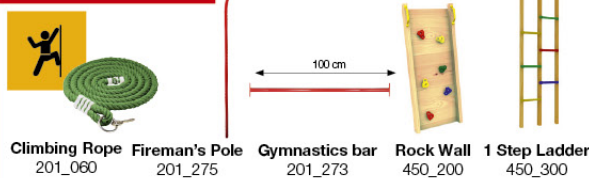

Accessories